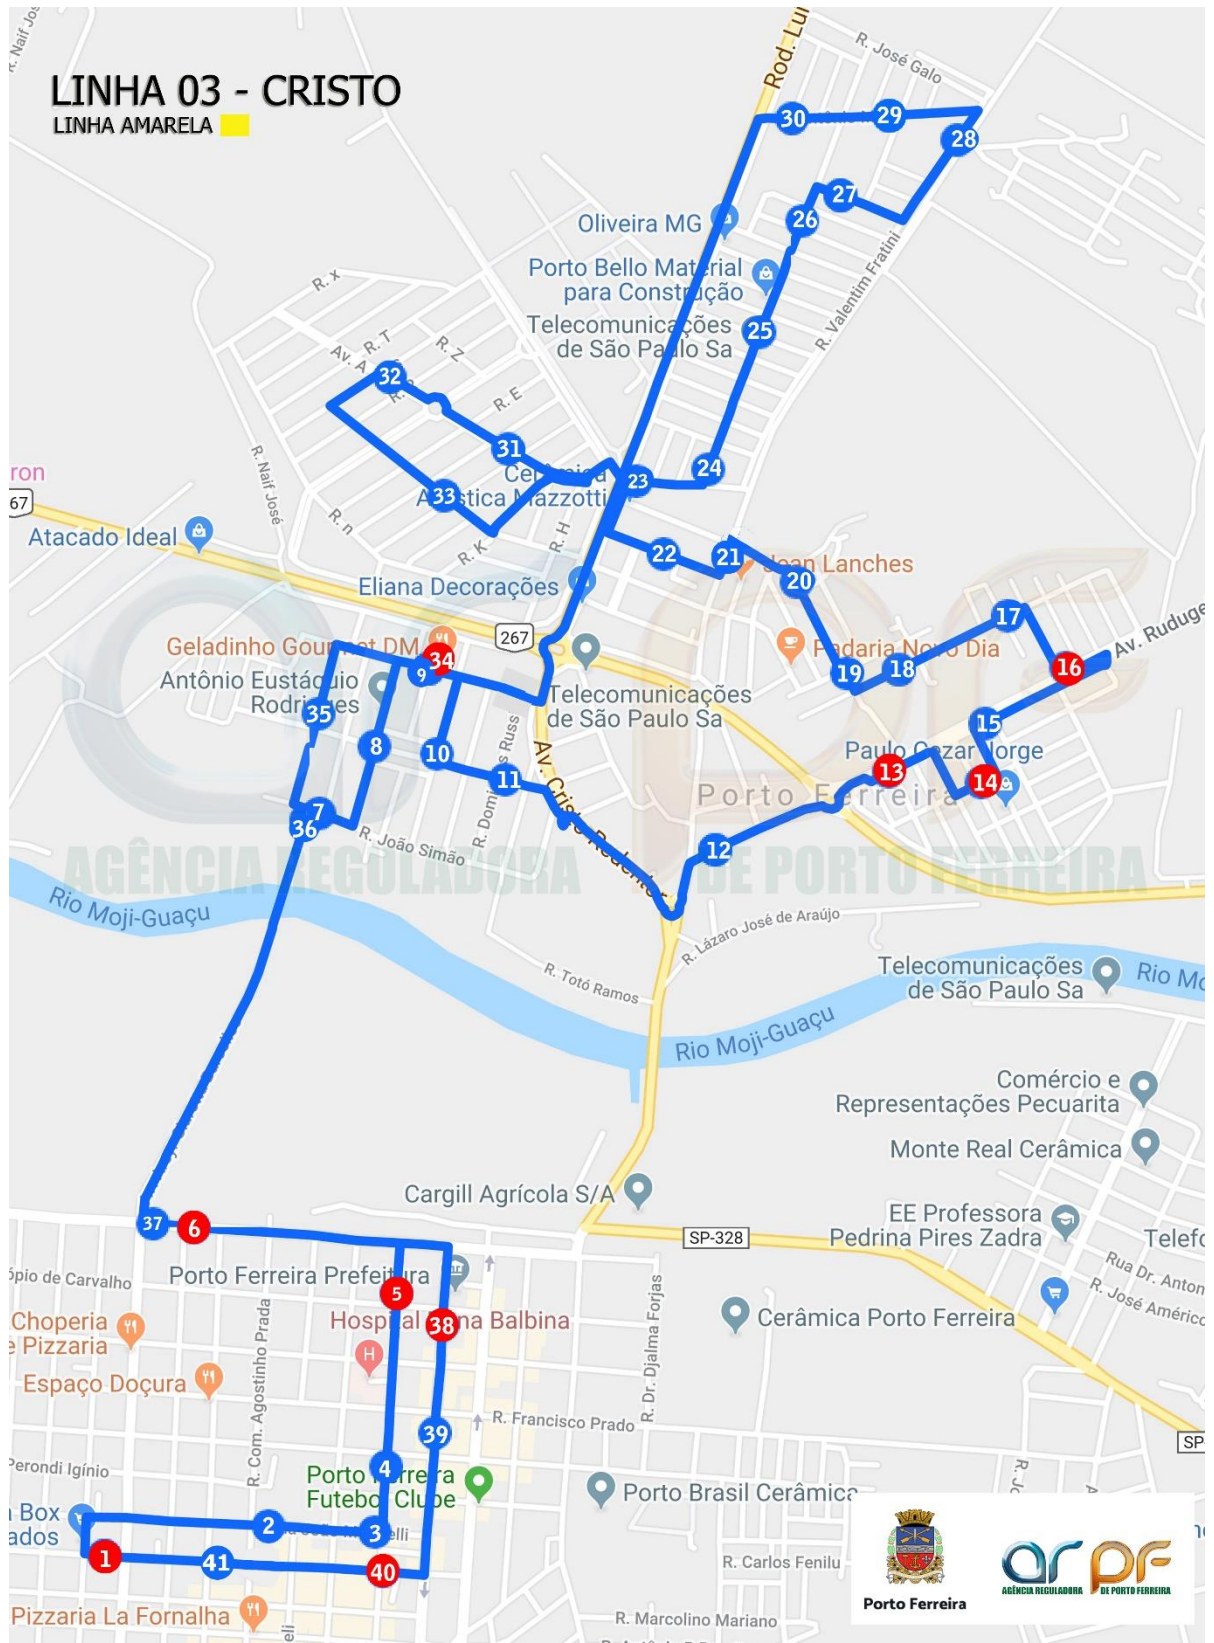

Porto Ferreira

AGÊNCIA REGULADORA DE SERVIÇOS PÚBLICOS DO MUNICÍPIO DE PORTO FERREIRA - ARMPF

Rua Dr. Carlindo Valeriani, nº 303, Centro.

Porto Ferreira- SP – CEP: 13.660-017-Telefones: (19) 3585-7225

CNPJ: 14.239.170/0001-38

E-mail: contato@arpf.com.br

Porto Ferreira

**AGÊNCIA REGULADORA DE SERVIÇOS PÚBLICOS
DO MUNICÍPIO DE PORTO FERREIRA - ARMPF**

Rua Dr. Carlindo Valeriani, nº 303, Centro.
Porto Ferreira– SP – CEP: 13.660-017-Telefones: (19) 3585-7225
CNPJ: 14.239.170/0001-38
E-mail: contato@arpf.com.br

RELATÓRIO DE VISTORIA DOS PONTOS DE ÔNIBUS - 2019

Linha 3 - Cristo

Nº	Endereço	Bairro	Ponto Coberto
1	R. Nelson Pereira Lopes, 810-886 (Rodoviária)	Centro	S
2	R. João Multinelli, 480	Centro	N
3	R. João Multinelli, 110	Centro	N
4	R. João Miranda Salgueiro, 515	Centro	N
5	R. João Miranda Salgueiro, 84	Centro	S
6	Av. Engenheiro Nicolau de Vergueiro Forjaz, 1065	Centro	S
7	R. João Simão, 606	Cristo	N
8	R. Alfredo Antonini, 194 (pça Octaviano Pavesi)	Cristo	N
9	R. Casemiro Braga (de frente ao Cristo) outro lado da via	Cristo	N
10	R. Naif José, 207-241 (pça Octaviano Pavesi)	Cristo	N
11	R. Jorge João, 50	Cristo	N
12	Av. Redugelo, 27	Santa Cruz	N
13	Av. Anezio Toffoli, 32	Paschoal Salzano	S
14	R. José Rosini, 112	Paschoal Salzano	S
15	Av. Anezio Toffoli, 212	Paschoal Salzano	N
16	Av. Marginal Armindo G. Torres, 605	Jd. Centenário	S
17	R. Antônio Mendonça Salvador, 635	Jd. Centenário	N
18	R. Antônio Mendonça Salvador, 345	Jd. Centenário	N
19	R. Sebastião Fonseca, 210	Jd. Centenário	N
20	R. Horácio M. da Silva, 450	Jd. Centenário	N
21	R. Valentin Fratini, 240	Vila Real	N
22	R. Antônio Stocco, 116	Vila Real	N